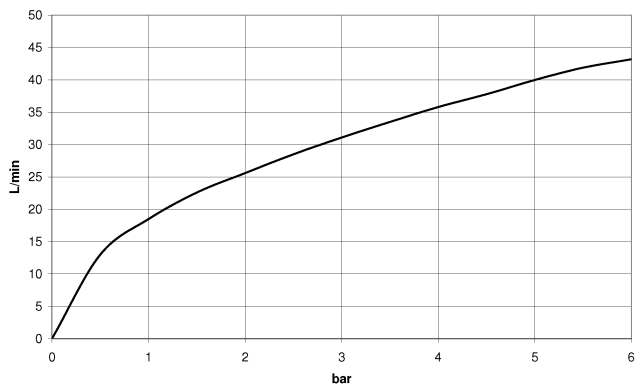

EDITION PRO Wandanschlussbogen - Chrom

28 490 626

- Brauseabgang 3/8"
- Rosette Ø 60 mm
- Anschluss 1/2"
- Eigensicher gegen Rückfließen

	Chrom	28 490 626-00
	Schwarz matt	28 490 626-33
	Chrom gebürstet	28 490 626-93

EDITION PRO Wandanschlussbogen - Chrom

28 490 626

mm [inches]

Durchflussdiagramm

EDITION PRO Wandanschlussbogen - Chrom

28 490 626

Ersatzteile für die
anderen
Oberflächenvarianten
finden Sie hier:
Schwarz matt