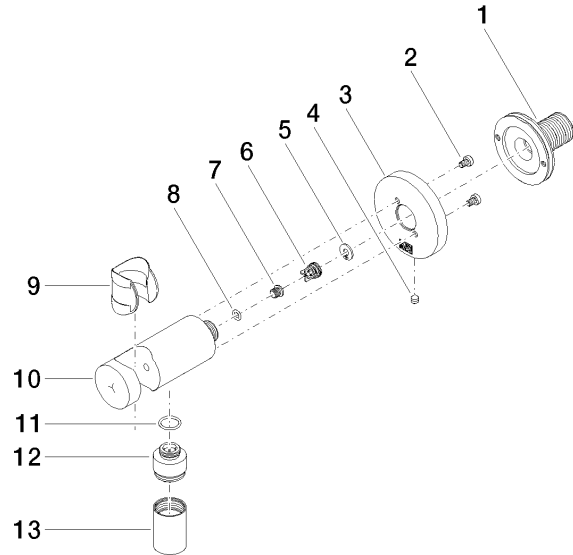

EDITION PRO Wandanschlussbogen - Chrom

28 490 626

- Brauseabgang 3/8"
- Rosette Ø 60 mm
- Anschluss 1/2"
- Eigensicher gegen Rückfließen

	Chrom	28 490 626-00
	Schwarz matt	28 490 626-33
	Chrom gebürstet	28 490 626-93

EDITION PRO Wandanschlussbogen - Chrom

28 490 626

mm [inches]

Durchflussdiagramm

EDITION PRO Wandanschlussbogen - Chrom

28 490 626

Ersatzteile für die
anderen
Oberflächenvarianten
finden Sie hier:
Schwarz matt

Ersatzteilstückliste

Nr.	Artikelnummer	Benennung	Verbaumenge	Lieferzeit
1	90 24 03 280 00 90	Nippel	1	2
2	09 30 30 037 90	Schraube	1	2
3	09 27 66 016-00	Rosette	1	60
4	09 31 11 112 90	Stift	1	60
5	09 16 01 023 90	Ring	1	2
6	09 23 01 131 90	Rueckflussverhinderer	1	2
7	09 30 30 113 20 90	Schraube	1	2
8	09 14 10 001 90	Dichtung	1	2
9	09 18 40 216 90	Huelse	1	2
10	09 11 03 124-00	Anschluss	1	10
11	09 14 10 213 90	Dichtung	1	2
12	09 24 03 279-00	Nippel	1	10
13	90 21 02 069 00-00	Haube	1	10